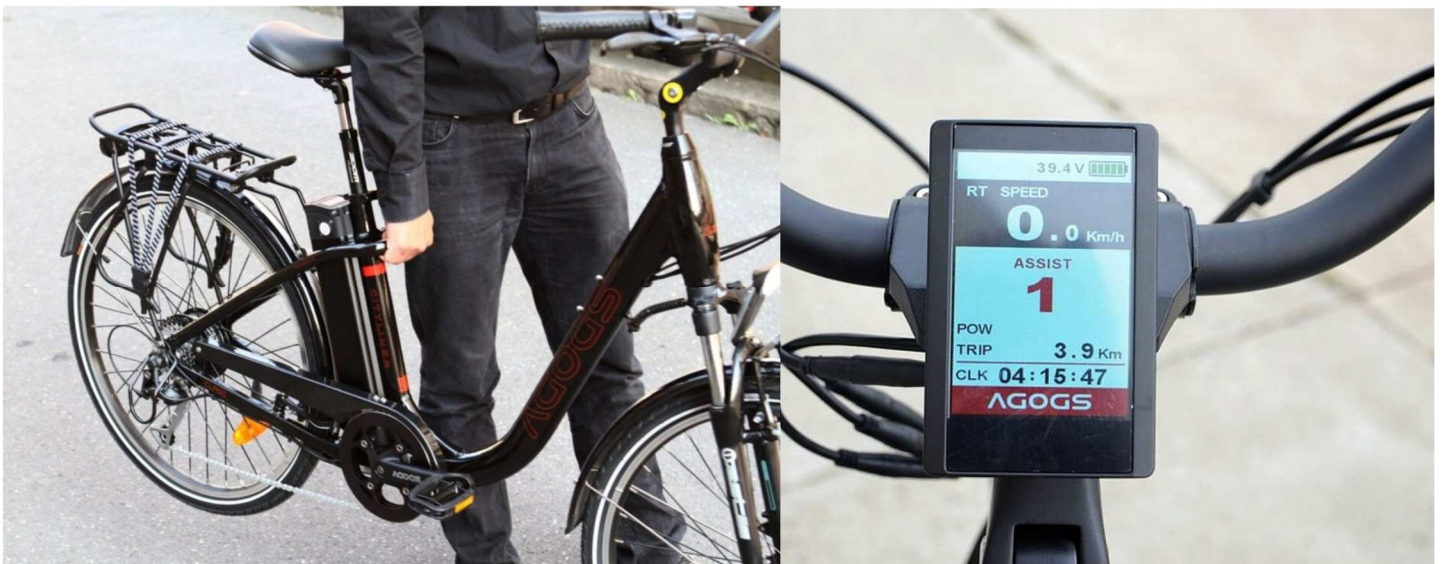

AGOGS CITYLINER CLASS

- **comfort e-bike** / komfortables E-bike
- **battery** / akku **14,5 Ah / 530 Wh**
- **range** / Reichweite **50 – 100 Km**
- **hub dynamo** / Nabendynamo
- **rims** / Felgen **26"**
- **brakes** / Bremsen **Tektro V-brake**
- **suspension fork & seatpost** / Federgabel & Federsattelstütze
- **programable display & USB output**
- **for bodyheight** / Körpergröße **155 – 185 cm**
- **pcs to rent** / Mietradanzahl **15**

Kalkhoff Comfort TASMAN 2017

- **comfort e-bike** / komfortables E-bike
 - **battery** / akku **17 Ah**
 - **range** / Reichweite **70 – 150 Km**
 - **hub dynamo** / Nabendynamo
 - **rims** / Felgen **28"**
 - **brakes** / Bremsen **Magura Hydraulic**
 - **suspension fork & seatpost** / Federgabel & Federsattelstütze
 - **programable display & USB output**
 - **for bodyheight** / Körpergröße
- S – 155 – 165 cm**
M – 160 – 186 cm
L – 180 – 195 cm (year 2016)
- pcs to rent / Mietradanzahl **S – 2; M – 2; L – 2**